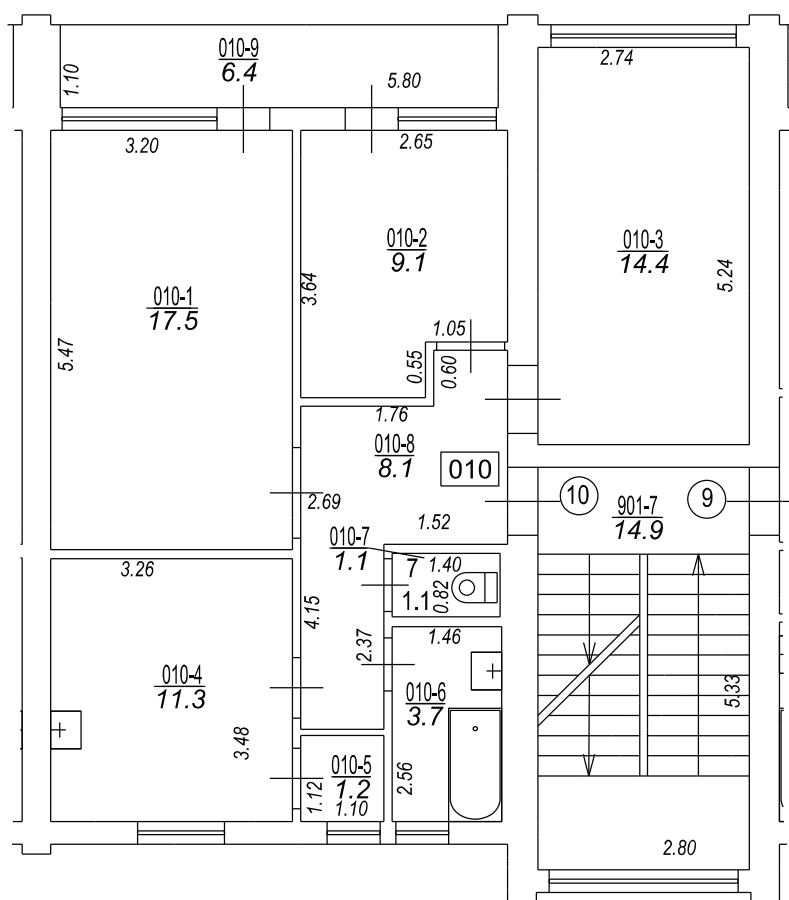

Pārkoņu iela

Būves punkta koordinātas
Latvijas koordinātu sistēmā LKS-92

Punkta nr	x	y
1	359936.47	353939.81

TELPU GRUPAS PLĀNS		
KADAŠTRA APZĪMĒJUMS	MĒROGS	LPP.
27000190305001010	1 : 100	4